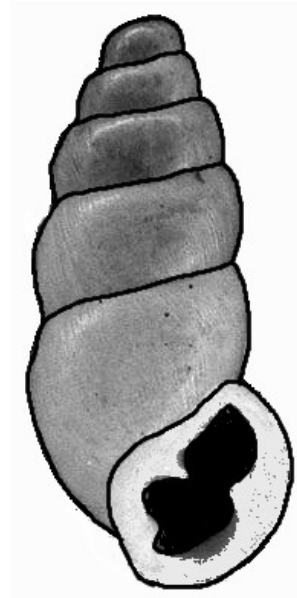

Clef des Carychiidae d'Auvergne / Limousin

A- Coquille à 4 tours, à rapport H/L < 2 [Auriculette naine – Carychium minimum](#)

B- coquille à 5 tours, rapport H/L >2 [Auriculette commune – Carychium tridentatum](#)