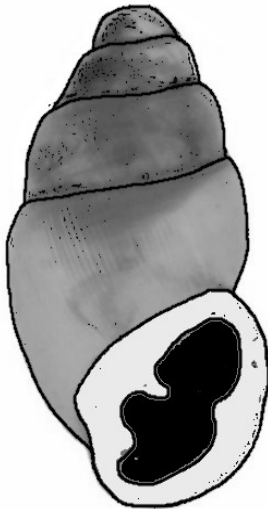

Clef des Carychiidae d'Auvergne / Limousin

A- Coquille à 4 tours, à rapport H/L < 2 [Auriculette naine – Carychium minimum](#)

B- coquille à 5 tours, rapport H/L >2 [Auriculette commune – Carychium tridentatum](#)